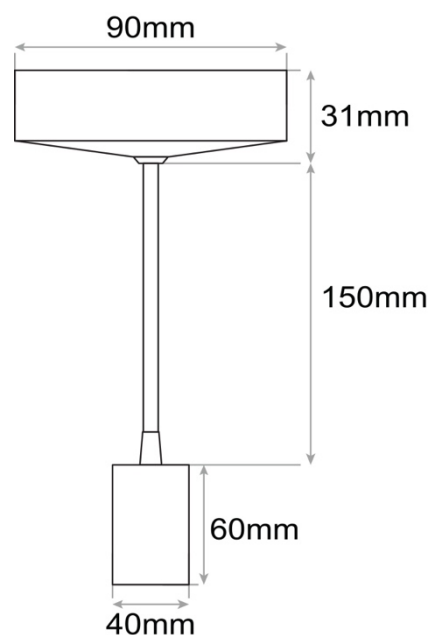

Data Sheet:  
**LG1835**

<b>Code:</b>	LG1835
<b>Description:</b>	6" E27 4 Amp Decorative Contemporary Pendant Set
<b>Range:</b>	Selectric Square
<b>Colour:</b>	Matt black
<b>Ingress Protection:</b>	IP20
<b>Material:</b>	Polycarbonate & iron
<b>Included:</b>	Instructions & wall fixings
<b>Weight:</b>	0.173kg
<b>Inner Carton Quantity:</b>	50
<b>Inner Carton Weight:</b>	8.65kg
<b>Guarantee:</b>	5 years
<b>Barcode:</b>	5025117026601
<b>Commodity Code:</b>	9405 1140 90
<b>Standards:</b>	BS EN 55015, BS EN BS EN 60598-2-1, 60598-1, BS EN 61547, BS EN 61000, BS EN 62493
<b>Packaging:</b>	Box
<b>Notes:</b>	<ul style="list-style-type: none"> <li>• E27 fitting</li> <li>• 6" drop</li> <li>• Class II</li> <li>• Prewired to reduce installation time</li> <li>• Load: 100W max.</li> <li>• Fabric cord flex</li> </ul>