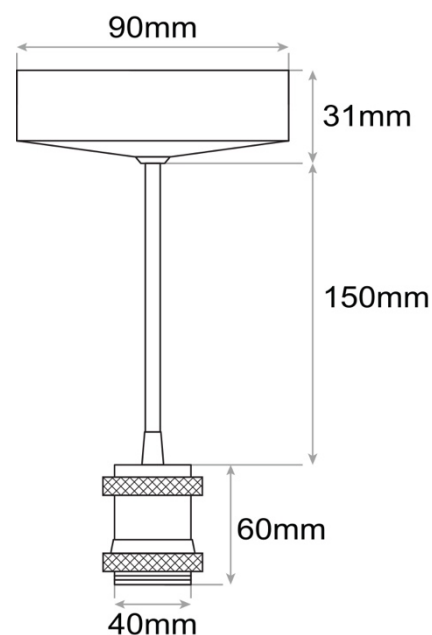

Data Sheet:  
**LG1841**

<b>Code:</b>	LG1841
<b>Description:</b>	6" E27 4 Amp Decorative Vintage Pendant Set
<b>Range:</b>	Selectric Square
<b>Colour:</b>	Antique brass
<b>Ingress Protection:</b>	IP20
<b>Material:</b>	Polycarbonate & iron
<b>Included:</b>	Instructions & wall fixings
<b>Weight:</b>	0.187kg
<b>Inner Carton Quantity:</b>	50
<b>Inner Carton Weight:</b>	9.35kg
<b>Guarantee:</b>	5 years
<b>Barcode:</b>	5025117026663
<b>Commodity Code:</b>	9405 1140 90
<b>Standards:</b>	BS EN 55015, BS EN BS EN 60598-2-1, 60598-1, BS EN 61547, BS EN 61000, BS EN 62493
<b>Packaging:</b>	Box
<b>Notes:</b>	<ul style="list-style-type: none"> <li>• E27 fitting</li> <li>• 6" drop</li> <li>• Class II</li> <li>• Prewired to reduce installation time</li> <li>• Load: 100W max.</li> <li>• Fabric cord flex</li> <li>• Shade ring included</li> </ul>